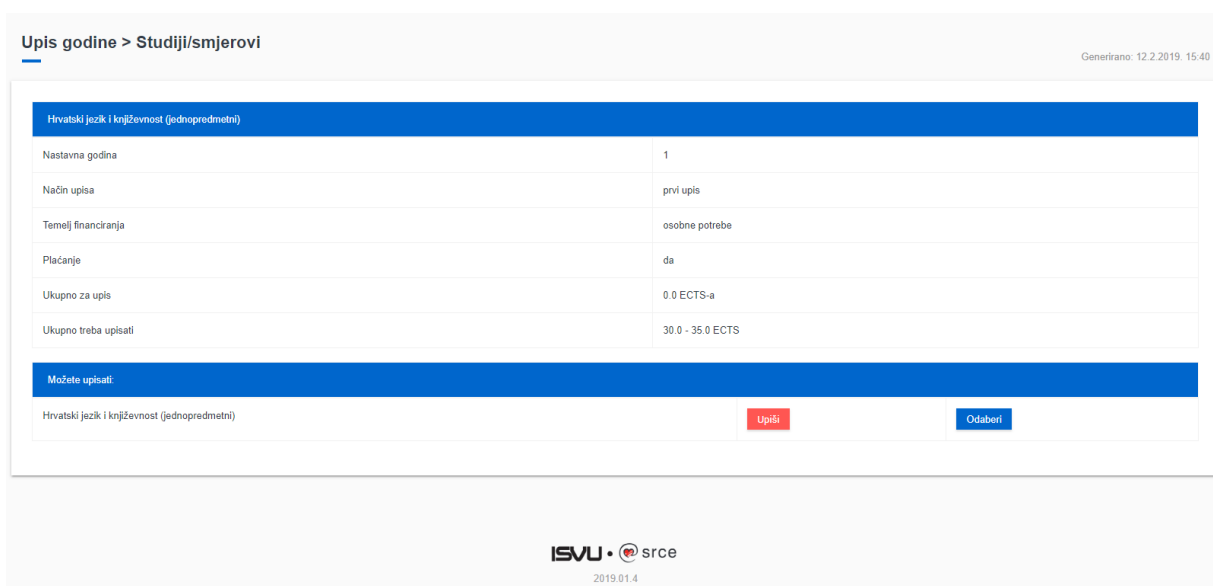

Odabir studija

Odabirom opcije *Upis godine* otvara se prozor *Upis godine > Izbor studija* kroz koji student odabire studij za koji želi napraviti upis godine.

Slika 1. Odabir studija za upis

Nakon odabira studija, student može vidjeti osnovne podatke vezane za prikazani studij te smjerove (ako postoje) koje može pregledati i odabrati za upis.

Upis obveznih predmeta

Pri upisu godine upisuju se predmeti iz zimskog semestra, pri čemu student mora ispuniti kvotu za upis predmeta iz zimskog semestra. Kvota za upis semestra definira se u obliku najmanjeg i najvećeg opterećenja u ECTS bodovima koje student može imati u pojedinom semestru.